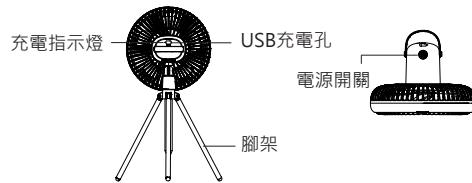

KINYO

UF-7051

充電風扇 使用說明書

*為了讓您在產品上更順利，請詳讀使用明書，以免發生使用不當狀況

產品部件說明

規格

品名：充電風扇

額定充電電壓：5Vdc=