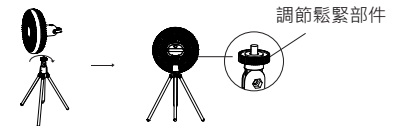

※當電量不足時，風力會逐漸減弱，各檔位模式會依序無法使用，請及時充電並停止使用風扇。

支架功能

- 將支架固定於風扇的螺絲孔順時針旋轉鎖上固定。
- 逆時針鬆開可取下支架。
- 將三腳架打開即可放置於平面上使用。

※組合時，可預留一圈旋轉位置，再使用【調節鬆緊部件】鎖緊固定。

- 鬆開【調節鬆緊部件】後，伸縮桿可調節高度，調整後再將鎖上固定