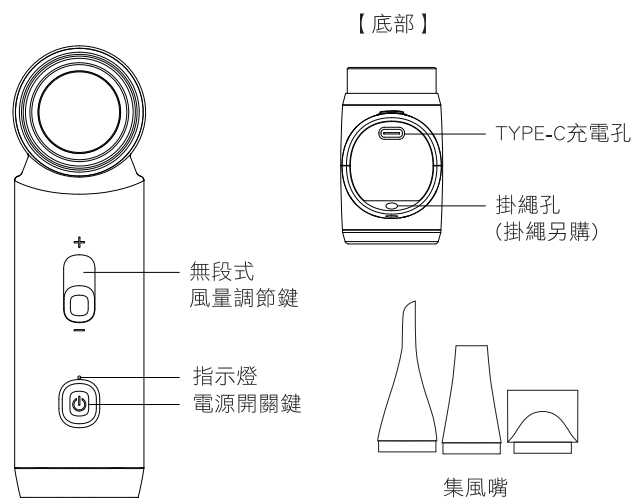

產品說明

規格

品名：充電風扇   額定電流：2A
型號：UF-45   電池規格：內建18650鋰電池1500mAhx3
額定電壓：DC5V=

使用方式

1. 首次使用前請先將本產品充滿電。
2. 請勿使用超過5V=2A 以上規格的電源供應器或行動電源進行充電，充電時紅燈閃爍，充電電紅燈恆亮，低電量時紅燈快閃後關機。充電時紅燈閃爍，充電電紅燈恆亮，低電量時紅燈快閃後關機。
3. 對本產品進行充電時，充電時間不可超過8小時，以免電池損壞，且不可邊充電邊使用。
4. 使用C對C電源線無法充電。
5. 長按 開機 電源開關鍵開機，預設最低風速，再長按 開機 電源開關鍵關機。
6. 風扇模式工作指示燈白燈恆亮。
7. 上下推動 無段式風量調節鍵，可以調整風量大小。

※無論調節鍵在那個位置開啟，預設都是最低速，逐漸升至無段式風量調節鍵的所處位置。
※高速運轉或長時間使用時，機身發熱為正常現象，請適度休息降溫後再使用。
※中高檔高速運轉時，風量大相對風噪聲大，建議戶外使用。

風嘴安裝說明

1. 將風嘴對準主機出風口
2. 順時針旋轉扭緊固定
3. 逆時針旋轉扭鬆取下

風嘴安裝說明

1. 本產品不可拆卸網罩，請確認電扇已切斷電源後再進行清潔。
2. 使用柔軟乾布或微濕布擦拭機身表面與出風口，若風扇網罩積有灰塵，請使用毛刷輕輕刷網罩縫隙，或小型吸塵器、吹塵球輔助清潔內部葉片灰塵。