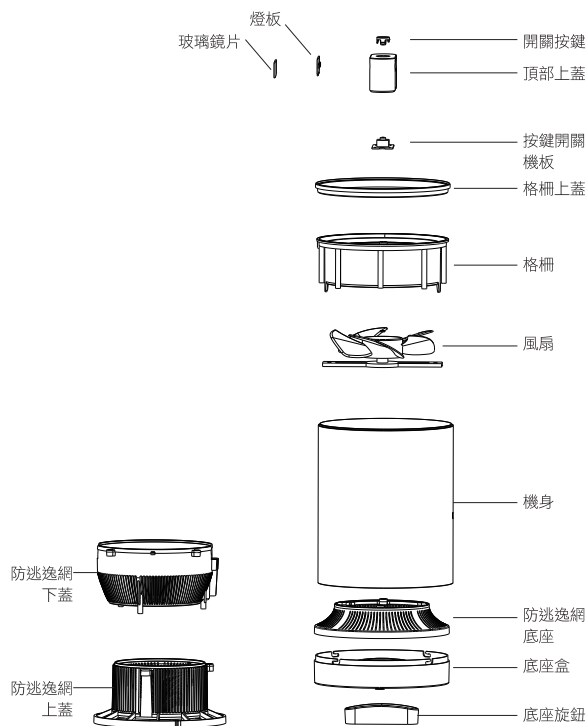

KINYO

KL-5381

渦流吸入式捕蚊燈

MOSQUITO LAMP

使用說明書

為了讓您在產品使用上更順利，請詳讀使用說明書，以免發生使用不當狀況。

產品介紹

結構圖

產品介紹

- 額定電壓：DC 5V
- 消耗功率：5W
- 工作電流：1A
- LED紫光燈珠壽命：約50000小時
- 產品材質：ABS 塑料
- 產品重量：544g
- 產品尺寸：Ø136x221mm
- 包裝尺寸：168x168x242mm
- 配件：Micro USB充電線x 1
- 使用方式：請參考說明書

使用說明

- 1.將配件Micro USB充電線插上充電孔，另一端連接上電腦的USB插槽或DC 5V且通過BSMI認證的電源供應器。
- 2.按下開關即正常工作，紫光燈亮，風扇運轉。
- 3.使用完畢後，再按下開關即可關閉。
- 4.本產品適合在光源沒有遮擋的環境中使用，有效殺滅範圍約7坪左右。