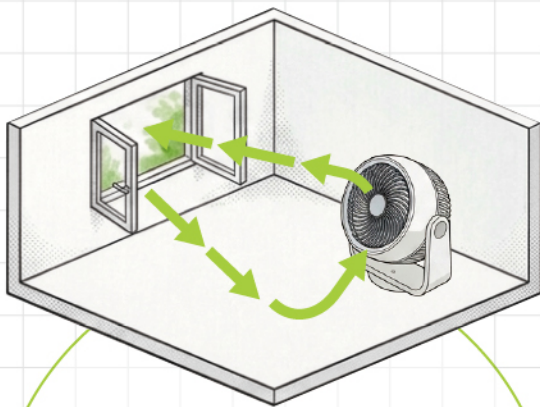

20吋工業風大箱扇

居家/辦公/儲藏室/運動空間
專為大坪數空間打造

直流長距送風
徹底驅除室悶感
落地用，打造舒適空間
窗戶用，優化空氣循環

夏天 / 冷房循環

將風扇/循環扇背向空調
置於冷氣出風口下方
由下往上吹送
使空氣充分對流，涼感提升

冬天 / 暖房循環

將風扇/循環扇面對暖氣
空氣由下往上循環
均衡室內溫度
維持舒適的暖和體感

“ 風 的 流 動 學 ”

風扇應該擺在哪裡呢？

空氣，能決定一個空間的溫度
不只是啟動電源
透過精準的位置擺放，讓效能提升
角落窒悶轉化成鮮活氣流 ”

換氣 / 空氣對流

朝向窗外擺放
利用負壓原理
將室內累積的熱氣「抽」出去
帶進室外的新鮮空氣

舒眠 / 靜謐入夢

朝向牆角或天花板
利用牆面反彈形成的「反射風」
模擬自然界漫射的微風感
避免直吹造成的不適

#01

14吋旋鈕式循環升降風扇