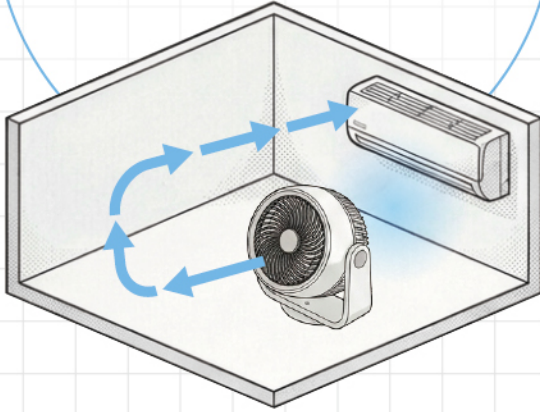

20吋工業風大箱扇

居家/辦公/儲藏室/運動空間
專為大坪數空間打造

直流長距送風
徹底驅除室悶感
落地用，打造舒適空間
窗戶用，優化空氣循環

夏天 / 冷房循環

將風扇/循環扇背向空調
置於冷氣出風口下方
由下往上吹送
使空氣充分對流，涼感提升

冬天 / 暖房循環

將風扇/循環扇面對暖氣
空氣由下往上循環
均衡室內溫度
維持舒適的暖和體感

“ 風 的 流 動 學 ”

風扇應該擺在哪裡呢？

空氣，能決定一個空間的溫度
不只是啟動電源
透過精準的位置擺放，讓效能提升
角落窒悶轉化成鮮活氣流 ”

換氣 / 空氣對流

朝向窗外擺放
利用負壓原理
將室內累積的熱氣「抽」出去
帶進室外的新鮮空氣

舒眠 / 靜謐入夢

朝向牆角或天花板
利用牆面反彈形成的「反射風」
模擬自然界漫射的微風感
避免直吹造成的不適

#01

14吋旋鈕式循環升降風扇