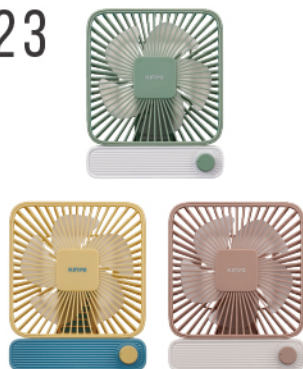

UF-3020 NT\$549

#21

mini百檔充電風扇

100檔無極調速
數位顯示電量風速
渦輪集風強勁氣流

UF-3008 NT\$449

#22

多功能夾立持充電風扇

5cm大距離強力夾具
180度翻轉調節
夾·立·持多功能

UF-3024 NT\$499

#23

復古靜音充電風扇

經典復古造型美學
靜音運作
仰角0~90°調節

UF-2652 NT\$499

#24

夾/立式充電風扇

立體擺頭設計
桌夾兩用多功能
三檔風力隨心調整