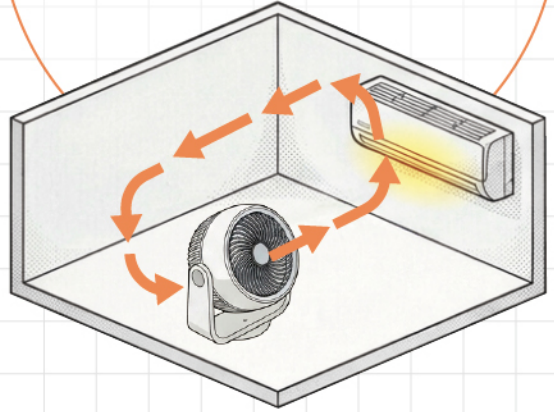

20吋工業風大箱扇

居家/辦公/儲藏室/運動空間
專為大坪數空間打造

直流長距送風
徹底驅除室悶感
落地用，打造舒適空間
窗戶用，優化空氣循環

夏天 / 冷房循環

將風扇/循環扇背向空調
置於冷氣出風口下方
由下往上吹送
使空氣充分對流，涼感提升

冬天 / 暖房循環

將風扇/循環扇面對暖氣
空氣由下往上循環
均衡室內溫度
維持舒適的暖和體感

“ 風 的 流 動 學 ”

風扇應該擺在哪裡呢？

空氣，能決定一個空間的溫度
不只是啟動電源
透過精準的位置擺放，讓效能提升
角落窒悶轉化成鮮活氣流 ”

換氣 / 空氣對流

朝向窗外擺放
利用負壓原理
將室內累積的熱氣「抽」出去
帶進室外的新鮮空氣

舒眠 / 靜謐入夢

朝向牆角或天花板
利用牆面反彈形成的「反射風」
模擬自然界漫射的微風感
避免直吹造成的不適

#01

14吋旋鈕式循環升降風扇