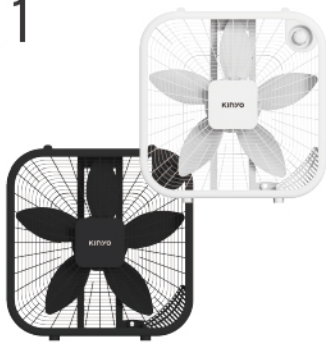

DCF-1408 NT\$1,380

#09

14吋無刷遙控靜音DC扇

DC直流極靜省電
七檔漸進風量
定時功能

DCF-3141 NT\$1,380

#10

11吋智慧語音3D循環扇

語音聲控操作
3D立體吹拂
強勁循環室內氣流

CCF-8590 NT\$2,280

#11

20吋工業風大箱扇

20吋大面積吹拂
三檔風量調節
落地窗型兩用

CCF-2100 NT\$1,080

#12

觸控桌面充電風扇

智慧觸控式開關
無段式風量調整
氣氛夜燈

UF-988 NT\$899

#13

冰霧製冷充電風扇

細緻冰霧降溫
無線遙控
全方位大面積廣角送風

UF-1998 NT\$2,280

#14

迷你拉繩充電風扇

迷你輕巧隨身帶
兩段式風量調節
質感拉繩吊掛設計