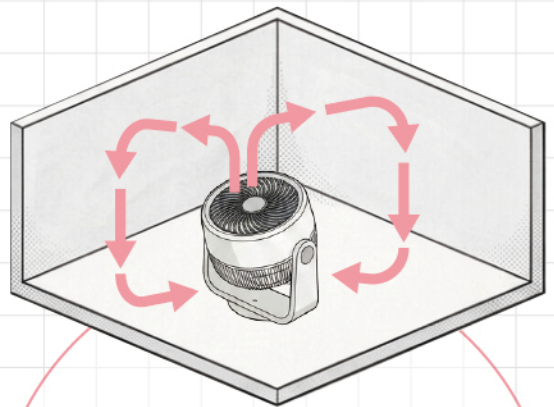

20吋工業風大箱扇

居家/辦公/儲藏室/運動空間
專為大坪數空間打造

直流長距送風
徹底驅除室悶感
落地用，打造舒適空間
窗戶用，優化空氣循環

夏天 / 冷房循環

將風扇/循環扇背向空調
置於冷氣出風口下方
由下往上吹送
使空氣充分對流，涼感提升

冬天 / 暖房循環

將風扇/循環扇面對暖氣
空氣由下往上循環
均衡室內溫度
維持舒適的暖和體感

“ 風 的 流 動 學 ”

風扇應該擺在哪裡呢？

空氣，能決定一個空間的溫度
不只是啟動電源
透過精準的位置擺放，讓效能提升
角落窒悶轉化成鮮活氣流 ”

換氣 / 空氣對流

朝向窗外擺放
利用負壓原理
將室內累積的熱氣「抽」出去
帶進室外的新鮮空氣

舒眠 / 靜謐入夢

朝向牆角或天花板
利用牆面反彈形成的「反射風」
模擬自然界漫射的微風感
避免直吹造成的不適

#01

14吋旋鈕式循環升降風扇